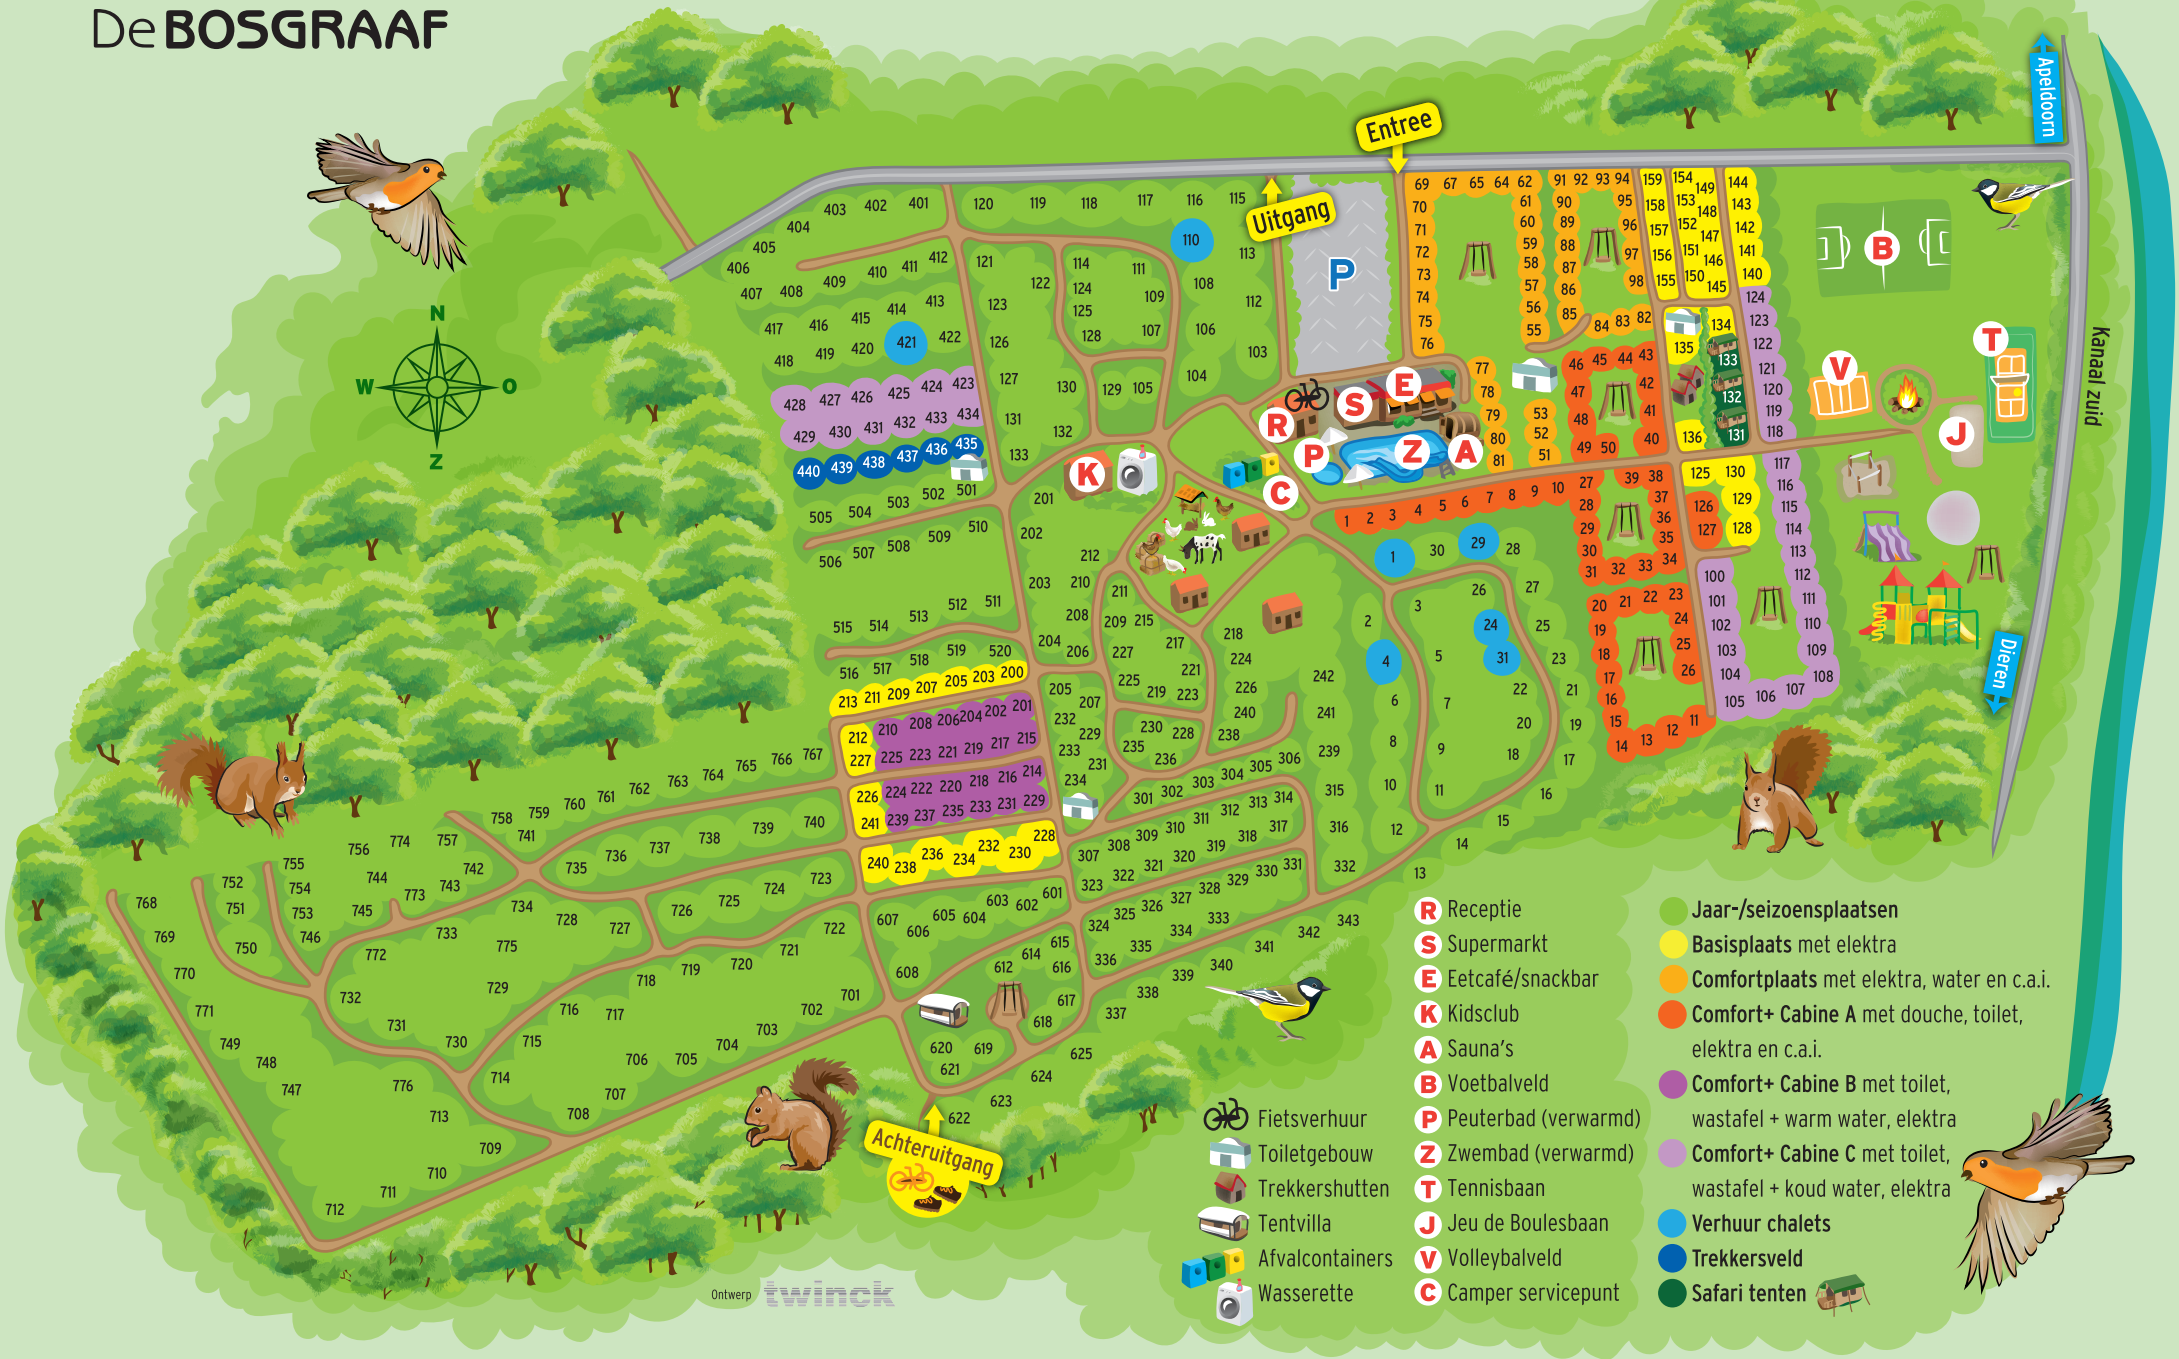

1. **R** Receptie
   - **S** Supermarkt
   - **E** Eetcafé/snackbar
   - **K** Kidsclub
   - **A** Sauna's
   - **B** Voetbalveld
   - **P** Peuterbad (verwarmd)
   - **Z** Zwembad (verwarmd)
   - **T** Tennisbaan
   - **J** Jeu de Boulesbaan
   - **V** Volleybalveld
   - **C** Camper servicepunt
2. Jaar-/seizoensplaatsen
   - Basisplaats met elektra
   - Comfortplaats met elektra, water en c.a.i.
   - Comfort+ Cabine A met douche, toilet, elektra en c.a.i.
   - Comfort+ Cabine B met toilet, wastafel + warm water, elektra
   - Comfort+ Cabine C met toilet, wastafel + koud water, elektra
   - Verhuur chalets
   - Trekkersveld
   - Safari tenten

- Fietsverhuur
- Toiletgebouw
- Trekkershutten
- Tentvilla
- Afvalcontainers
- Wasserette